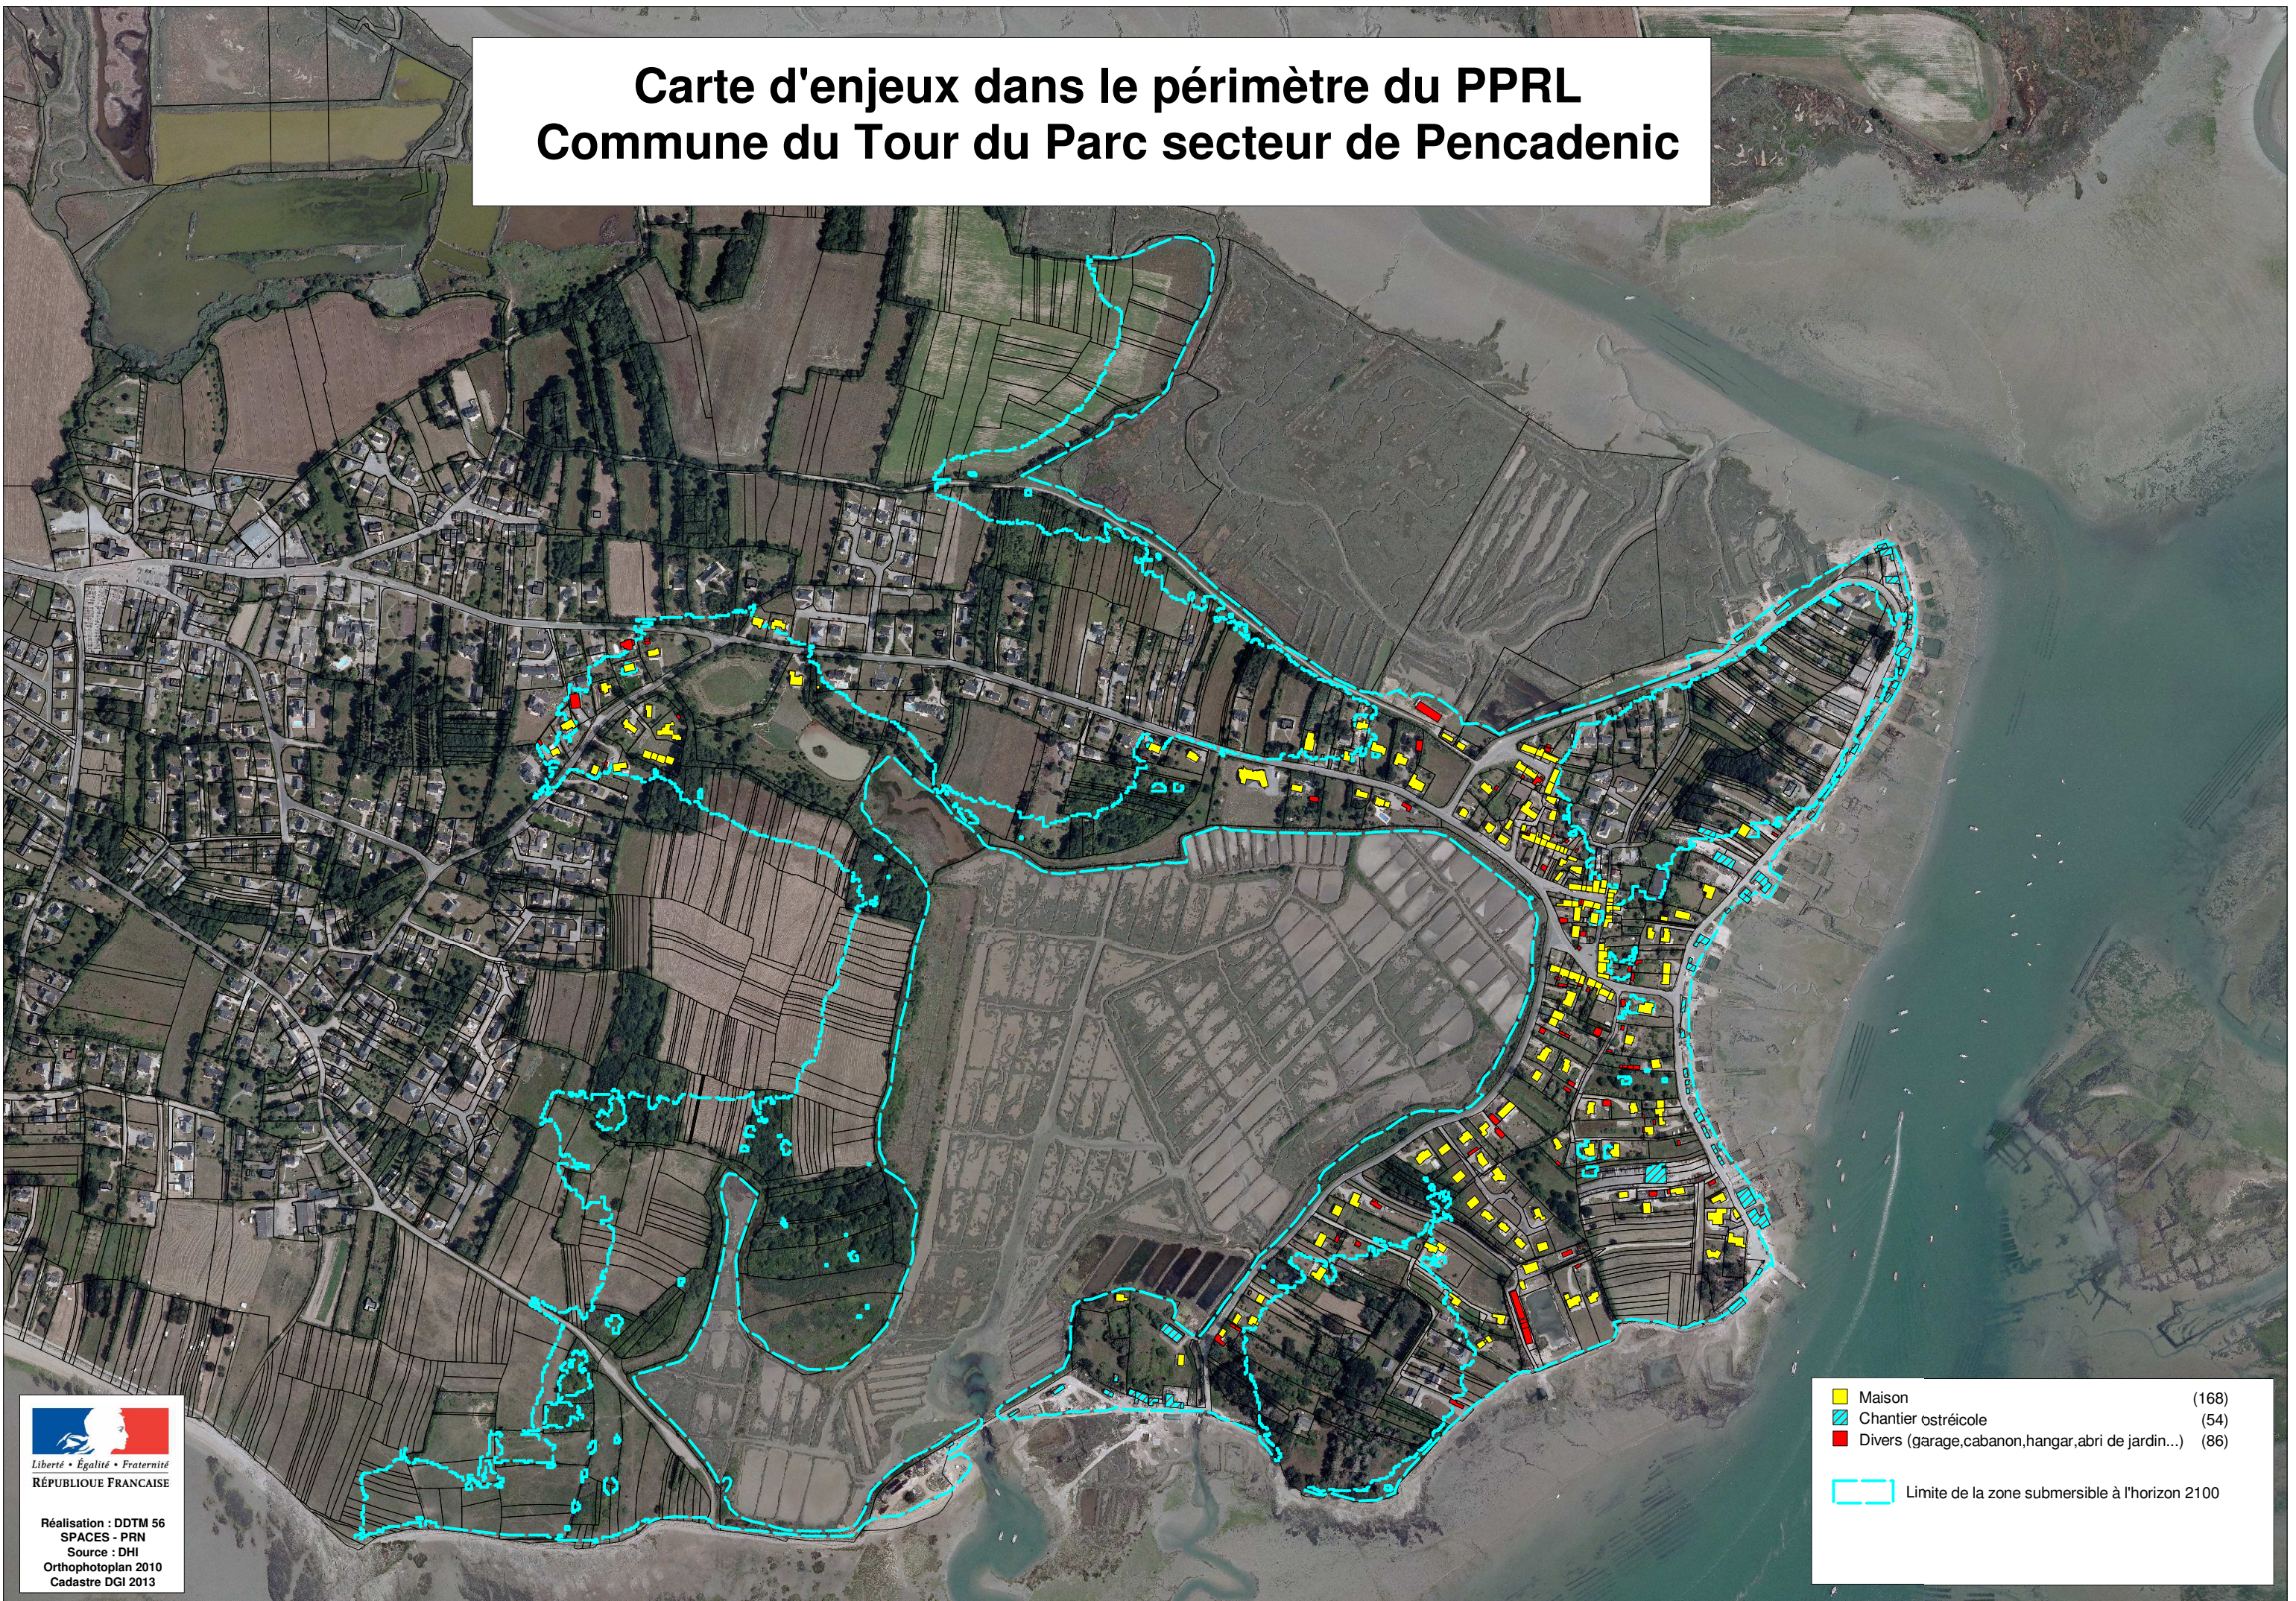

# Carte d'enjeux dans le périmètre du PPRL Commune du Tour du Parc secteur de Kermor

Liberté • Égalité • Fraternité  
RÉPUBLIQUE FRANÇAISE

Réalisation : DDTM 56  
SPACES - PRN  
Source DHI  
Orthophotoplan 2010  
Cadastre DGI 2013

-  Maison (33)
-  Divers (Garage, Cabanon, hangar, abri de jardin...) (15)
-  Camping
- 
-  Limite de la zone submersible à l'horizon 2100

# Carte d'enjeux dans le périmètre du PPRL Commune du Tour du Parc secteur de Pencadenic

	Maison	(168)
	Chantier ostréicole	(54)
	Divers (garage,cabanon,hangar,abri de jardin...)	(86)
	Limite de la zone submersible à l'horizon 2100	