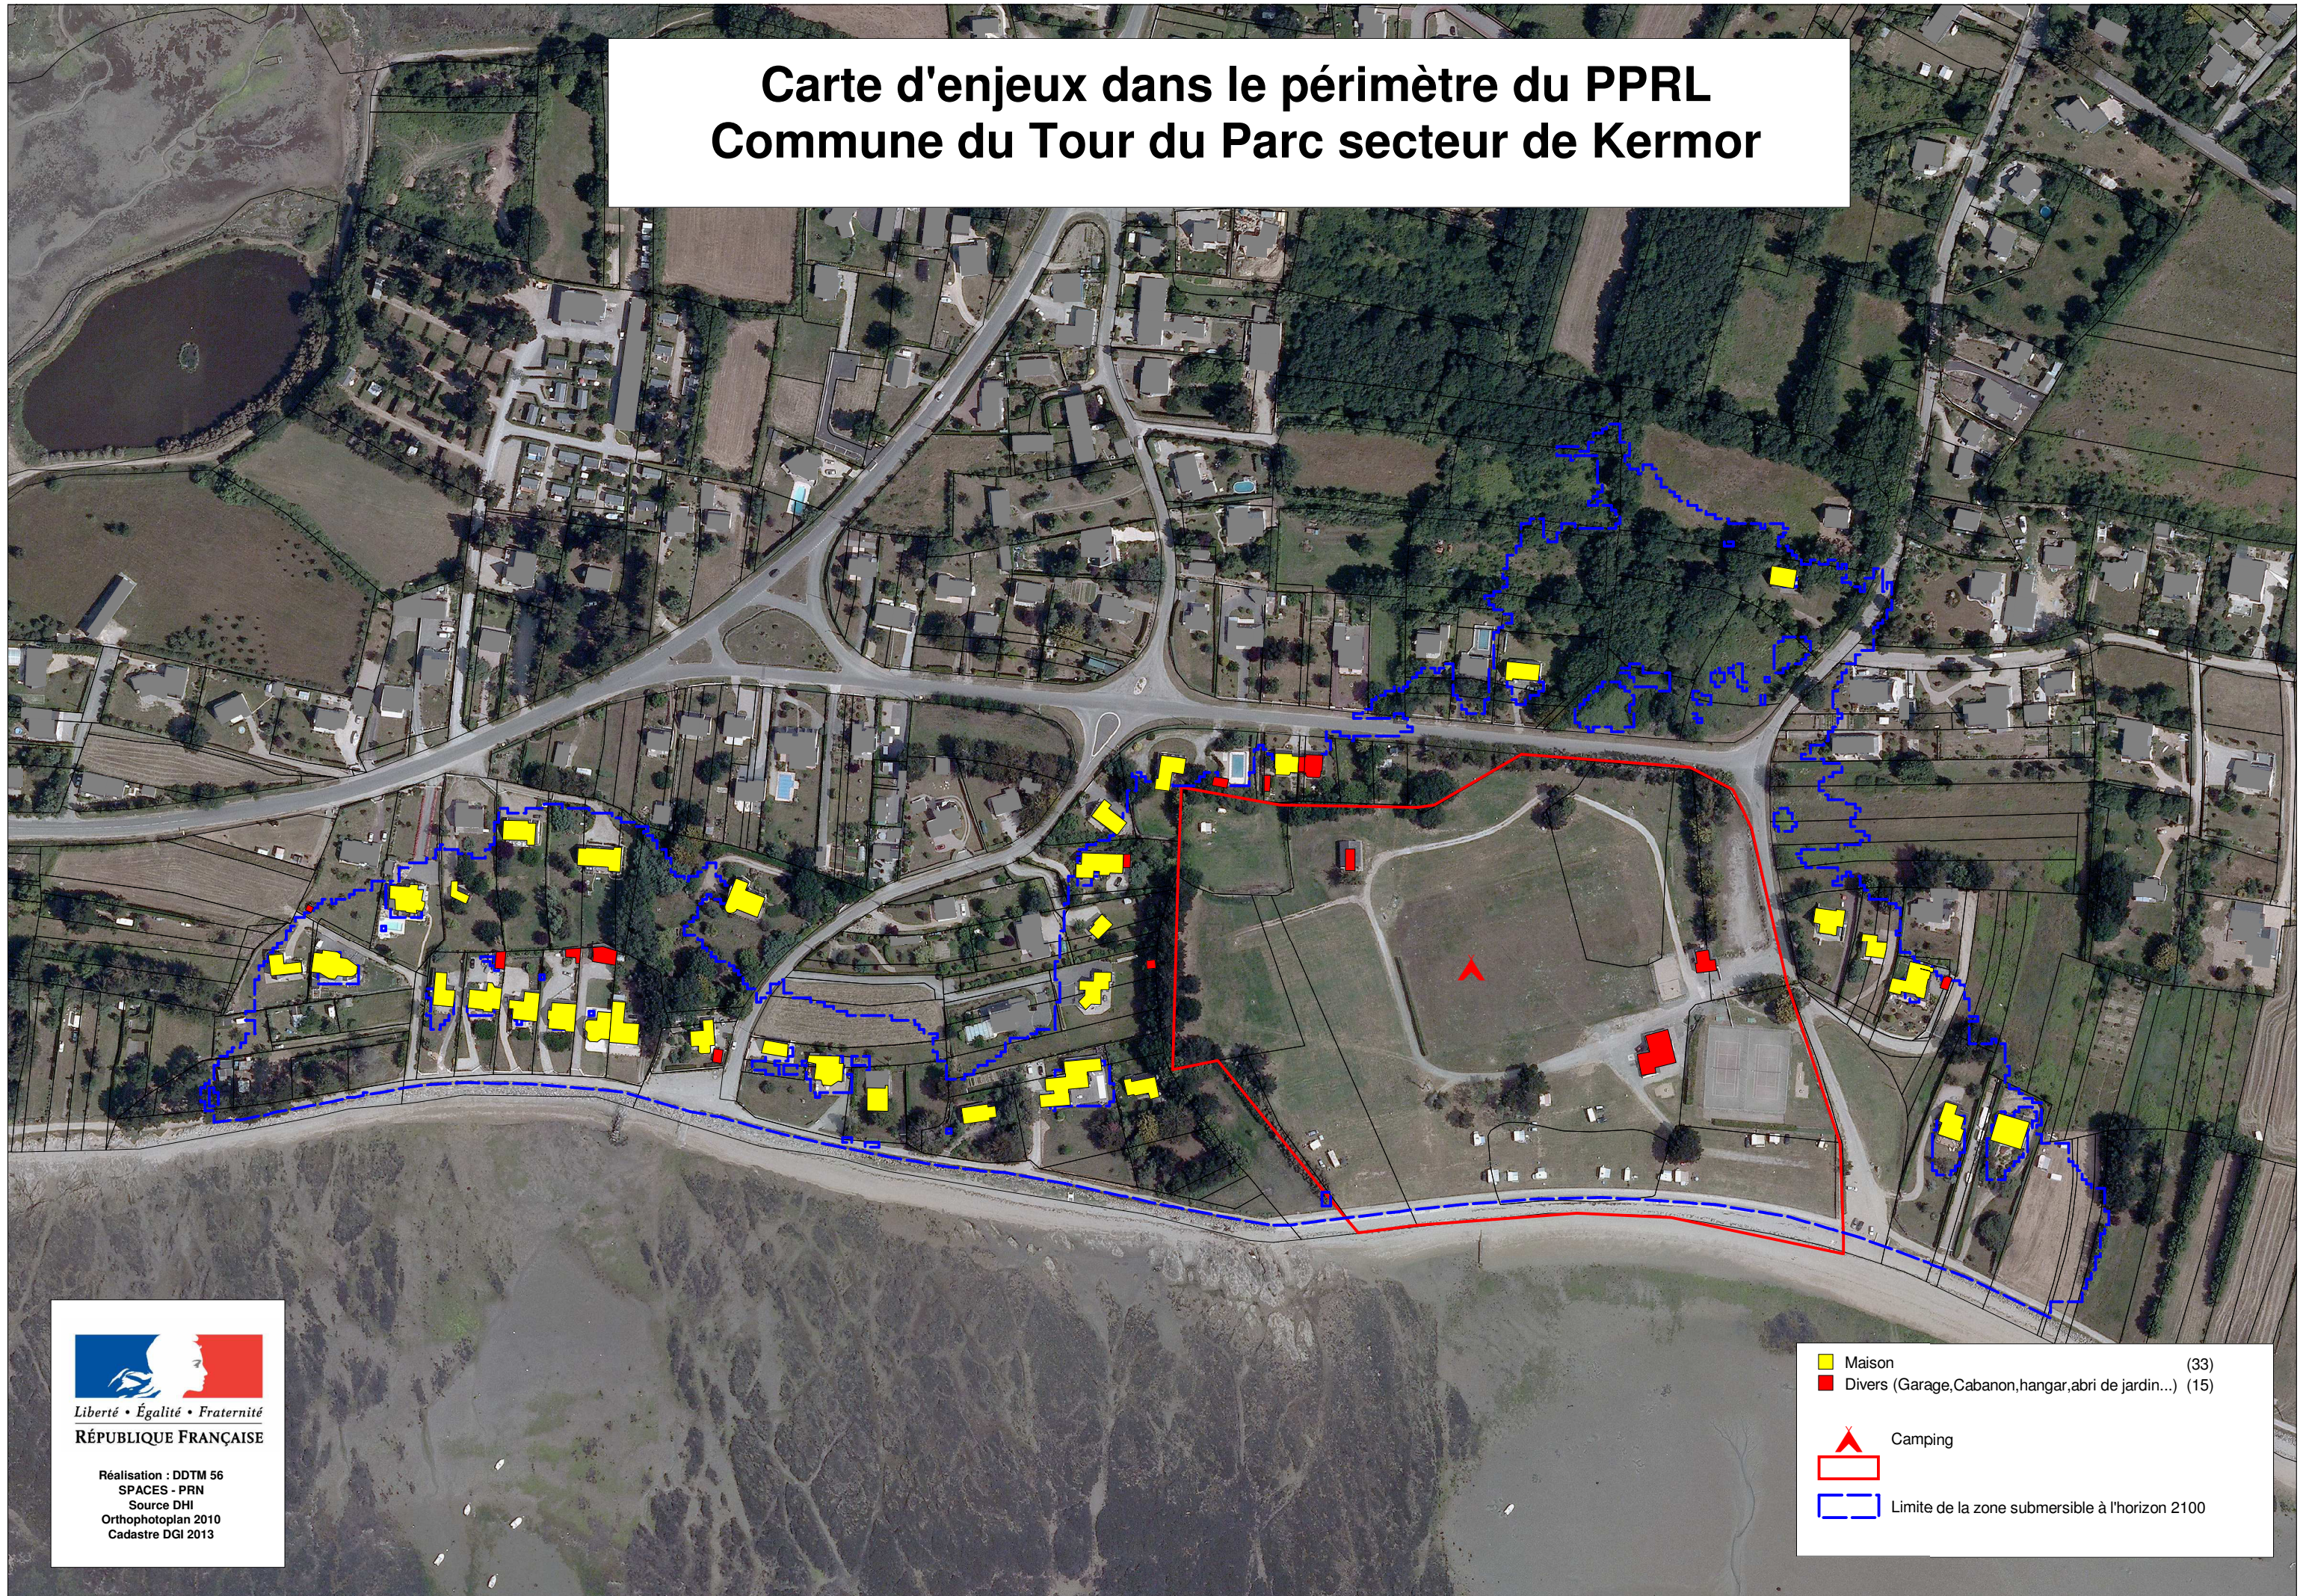

# Carte d'enjeux dans le périmètre du PPRL Commune du Tour du Parc secteur de Kermor

Liberté • Égalité • Fraternité  
RÉPUBLIQUE FRANÇAISE

Réalisation : DDTM 56  
SPACES - PRN  
Source DHI  
Orthophotoplan 2010  
Cadastre DGI 2013

-  Maison (33)
-  Divers (Garage, Cabanon, hangar, abri de jardin...) (15)
-  Camping
- 
-  Limite de la zone submersible à l'horizon 2100

# Carte d'enjeux dans le périmètre du PPRL Commune du Tour du Parc secteur de Pencadenic

	Maison	(168)
	Chantier ostréicole	(54)
	Divers (garage,cabanon,hangar,abri de jardin...)	(86)
	Limite de la zone submersible à l'horizon 2100	